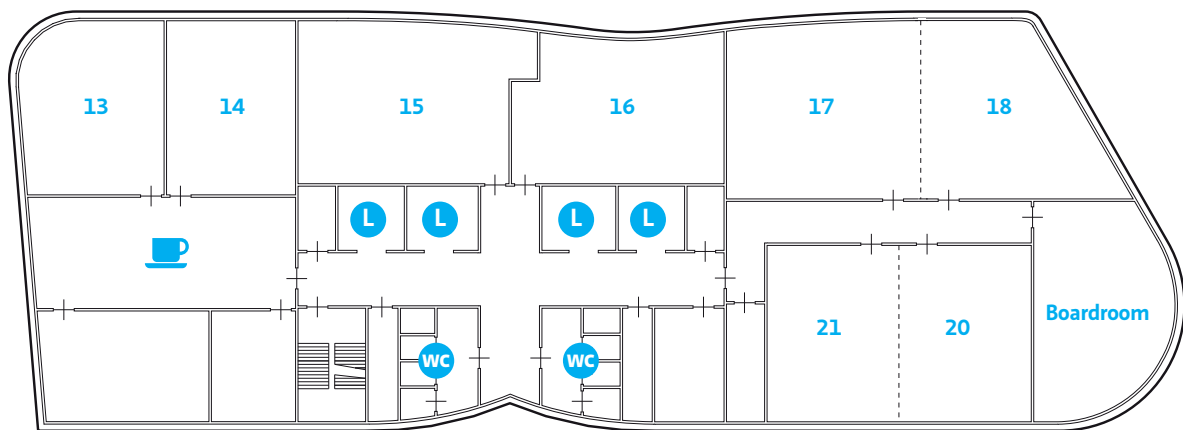

## Begane grond

- I = Receptie
-  = Ontmoetingsruimte
-  = Flexwerkplek
-  = Bar
-  = Restaurant
- L = Lift

## 12e verdieping

 = Ontmoetingsruimte

L = Lift

13 t/m 21 = zalen

Zaal 17 en 18 zijn te combineren

Zaal 20 en 21 zijn te combineren

## 13e verdieping

 = Ontmoetingsruimte

L = Lift

2 t/m 11 = zalen

Zaal 3,4,5 en 6 zijn te combineren

Zaal 7 en 8 zijn te combineren

Zaal 10 en 11 zijn te combineren